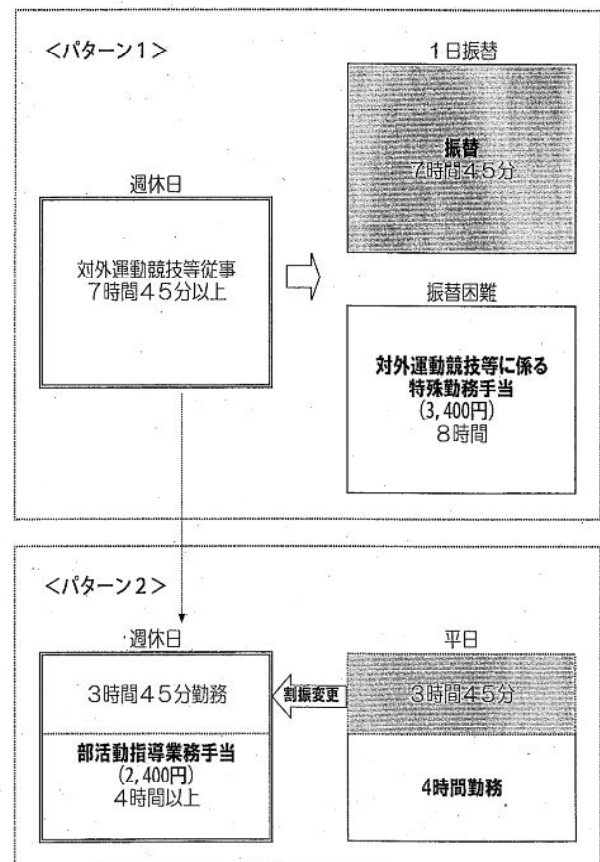

新人戦等で土日に引率や役員業務をした場合は振替休日を取りましょう

すでにいくつかの競技で新人戦が開催されていますが、11月の開催が最も多いようですので、この機会に新人戦等での引率・役員業務にかかわる週休日の振替制度について解説します。

高体連・高文連が主催・共催する大会等での引率や役員業務が振替の対象になります

現在の振替制度は、2011年度の県教委との交渉の結果、教職員の超緊縮減の対策の一つとして、振替対象の大会等を拡大し(特に文化関係)、振替できる期間も、それまでの従事した期間の半分から全期間に拡大したものです。

具体的にどのような大会が対象になるかは、2012年3月28日付けの県教委通知23教職185号に示してありますが、対象となる大会等の概要を示す一覧表を裏面に掲載します。

半日分(3時間45分)の振替もできます

「振替ができると言われても、忙しくて休めない」という声もよく聞きます。そういう状況を考慮して、できるだけ振替がしやすいように、半日分だけの振替も可能であることを、12年4月26日の県教委交渉で確認しています。県教委も同年5月の教頭会等で、右に掲載しているパターン図を示して、半日(3時間45分)の振替もできることを説明しています。

引率業務で振替できない場合は 日額4250円の特勤手当が支給されます

11年度の交渉で合意した振替制度拡大の目的は超緊縮減が目的ですから、できるだけ振替をしてもらうことを重視して、「振替が原則」ということになっています。しかし、それは形だけでも振替をとということではありません。「『振替が原則だから』と言われて振替えたが、実際は学校に出て仕事をしている」という話がありますが、これでは制度の目的である超緊縮減にはな

らず、本末転倒です。県教委も「形だけの振替にならないように指導する」と回答しています。

振替ができない場合は、引率業務については日額4250円の特勤手当が支給されます。このことは下の教頭会資料でも明示されています(金額は昨年度までの3400円になっています)。

また、半日だけ振替えた場合は、<パターン2>に示してあるとおり、週休日の部活動指導手当(今年度から3000円)が支給されます。

こうした特勤手当の支給は、振替が行われて県費で旅費が支出された後では難しくなりますから、出張伺いを出す前に、下の図のどの形にするのかを明確にしておいた方がよいでしょう。

※泊付きの引率の場合は、1日振替でも引率手当(4250円)がでます。

詳しく解説してほしいことがあれば、分会長さんへ伝えてください。